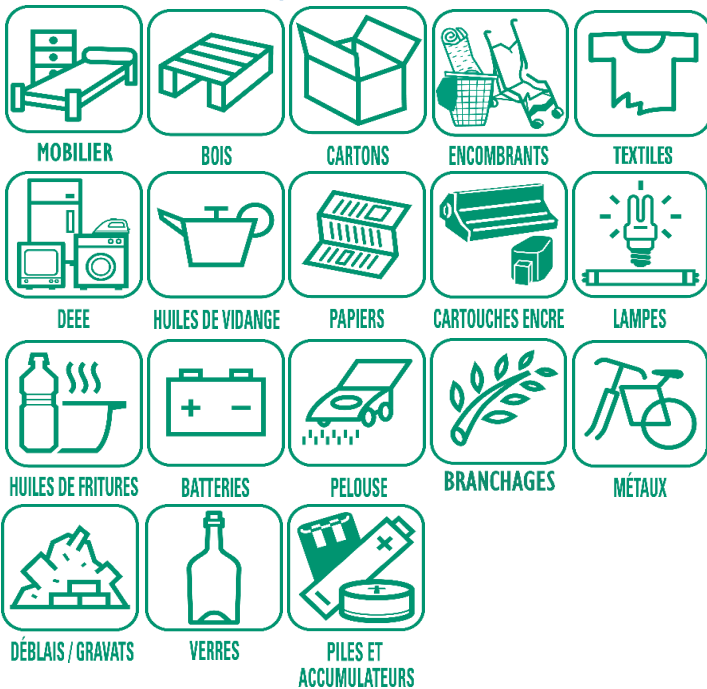

LE LOCHEUR

SEMESTRE 2

JUILLET		AOÛT		SEPTEMBRE		OCTOBRE		NOVEMBRE		DÉCEMBRE	
VE	1	LU	1	JE	1	SA	1	MA	1	JE	1
SA	2	MA	2	VE	2	DI	2	ME	2	VE	2
DI	3	ME	3	SA	3	LU	3	JE	3	SA	3
LU	4	JE	4	DI	4	MA	4	VE	4	DI	4
MA	5	VE	5	LU	5	ME	5	SA	5	LU	5
ME	6	SA	6	MA	6	JE	6	DI	6	MA	6
JE	7	DI	7	ME	7	VE	7	LU	7	ME	7
VE	8	LU	8	JE	8	SA	8	MA	8	JE	8
SA	9	MA	9	VE	9	DI	9	ME	9	VE	9
DI	10	ME	10	SA	10	LU	10	JE	10	SA	10
LU	11	JE	11	DI	11	MA	11	VE	11	DI	11
MA	12	VE	12	LU	12	ME	12	SA	12	LU	12
ME	13	SA	13	MA	13	JE	13	DI	13	MA	13
JE	14	DI	14	ME	14	VE	14	LU	14	ME	14
VE	15	LU	15	JE	15	SA	15	MA	15	JE	15
SA	16	MA	16	VE	16	DI	16	ME	16	VE	16
DI	17	ME	17	SA	17	LU	17	JE	17	SA	17
LU	18	JE	18	DI	18	MA	18	VE	18	DI	18
MA	19	VE	19	LU	19	ME	19	SA	19	LU	19
ME	20	SA	20	MA	20	JE	20	DI	20	MA	20
JE	21	DI	21	ME	21	VE	21	LU	21	ME	21
VE	22	LU	22	JE	22	SA	22	MA	22	JE	22
SA	23	MA	23	VE	23	DI	23	ME	23	VE	23
DI	24	ME	24	SA	24	LU	24	JE	24	SA	24
LU	25	JE	25	DI	25	MA	25	VE	25	DI	25
MA	26	VE	26	LU	26	ME	26	SA	26	LU	26
ME	27	SA	27	MA	27	JE	27	DI	27	MA	27
JE	28	DI	28	ME	28	VE	28	LU	28	ME	28
VE	29	LU	29	JE	29	SA	29	MA	29	JE	29
SA	30	MA	30	VE	30	DI	30	ME	30	VE	30
DI	31	ME	31	SA	31	LU	31	MA	31	SA	31

Les déchets acceptés dans les déchèteries