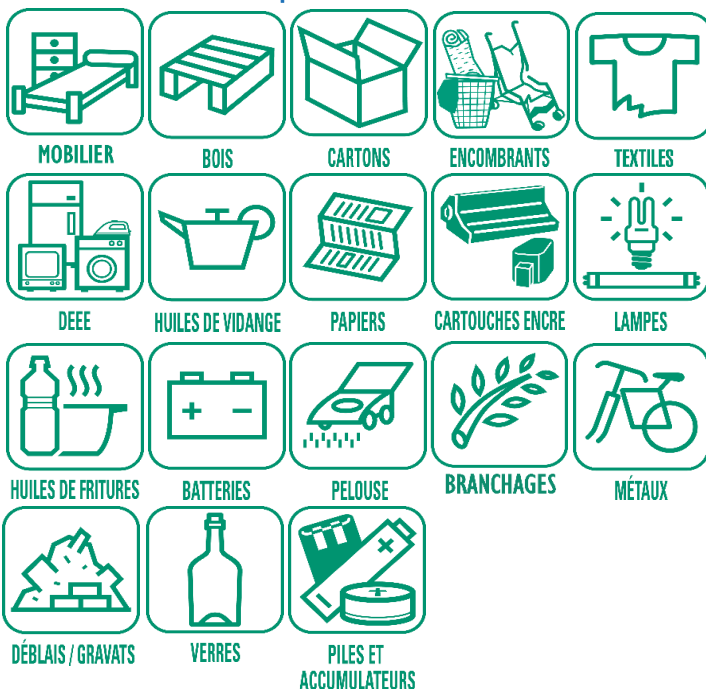

NOYERS-BOCAGE

SEMESTRE 2

JUILLET		AOÛT		SEPTEMBRE		OCTOBRE		NOVEMBRE		DÉCEMBRE	
VE	1	LU	1	JE	1	SA	1	MA	1	JE	1
SA	2	MA	2	VE	2	DI	2	ME	2	VE	2
DI	3	ME	3	SA	3	LU	3	JE	3	SA	3
LU	4	JE	4	DI	4	MA	4	VE	4	DI	4
MA	5	VE	5	LU	5	ME	5	SA	5	LU	5
ME	6	SA	6	MA	6	JE	6	DI	6	MA	6
JE	7	DI	7	ME	7	VE	7	LU	7	ME	7
VE	8	LU	8	JE	8	SA	8	MA	8	JE	8
SA	9	MA	9	VE	9	DI	9	ME	9	VE	9
DI	10	ME	10	SA	10	LU	10	JE	10	SA	10
LU	11	JE	11	DI	11	MA	11	VE	11	DI	11
MA	12	VE	12	LU	12	ME	12	SA	12	LU	12
ME	13	SA	13	MA	13	JE	13	DI	13	MA	13
JE	14	DI	14	ME	14	VE	14	LU	14	ME	14
SA	15	LU	15	JE	15	SA	15	MA	15	VE	15
DI	16	MA	16	VE	16	DI	16	ME	16	VE	16
LU	17	ME	17	SA	17	LU	17	JE	17	SA	17
MA	18	JE	18	DI	18	MA	18	VE	18	DI	18
ME	19	SA	19	LU	19	ME	19	SA	19	LU	19
JE	20	DI	20	ME	20	JE	20	DI	20	MA	20
VE	21	LU	21	JE	21	SA	21	LU	21	ME	21
SA	22	MA	22	VE	22	DI	22	MA	22	JE	22
DI	23	ME	23	SA	23	LU	23	ME	23	VE	23
LU	24	JE	24	DI	24	MA	24	SA	24	SA	24
MA	25	VE	25	LU	25	ME	25	VE	25	DI	25
ME	26	SA	26	MA	26	JE	26	SA	26	LU	26
JE	27	DI	27	ME	27	SA	27	DI	27	MA	27
SA	28	LU	28	JE	28	VE	28	LU	28	ME	28
DI	29	MA	29	SA	29	DI	29	MA	29	JE	29
LU	30	ME	30	VE	30	MA	30	ME	30	SA	30
MA	31	SA	31	DI	31	LU	31	SA	31	DI	31

Les déchets acceptés dans les déchèteries