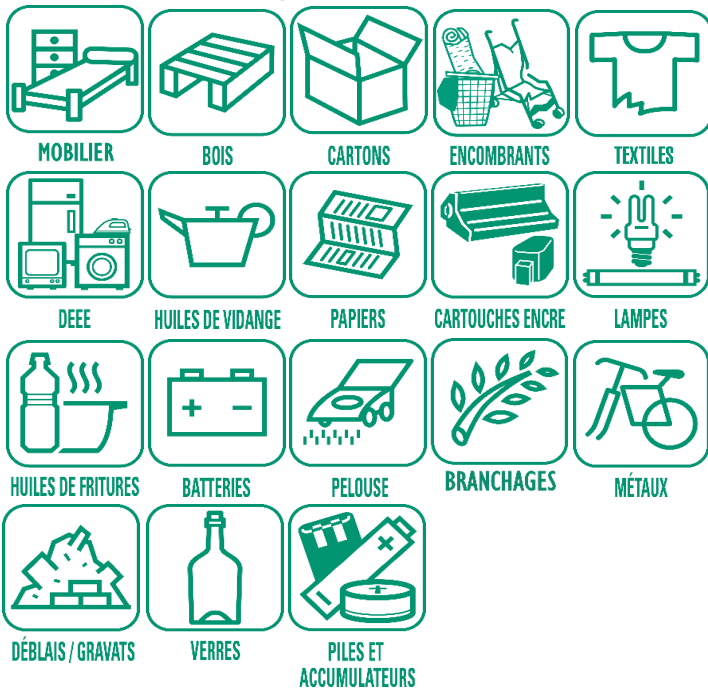

	Ordures ménagères
	Recyclables
	Rattrapage

EMBALLAGES ET PAPIERS TOUS LES EMBALLAGES ET TOUS LES PAPIERS SE TRIENT !

Carton

Papier

Métal

Plastique

ORDURES MÉNAGÈRES

Déchets d'hygiène, mégots, objets en plastique non électriques, restes alimentaires non consommables, etc.

Les déchets acceptés dans les déchèteries

Les horaires des déchèteries

Déchèterie de Maisoncelles-Pelvey Les Parts - 14 310 Maisoncelles-Pelvey					
Hiver : du 1/10 au 31/03			Été : du 01/04 au 30/09		
	Matin	Après-Midi		Matin	Après-Midi
Lundi	10:00-12:00	14:00-17:00	Lundi	10:00-12:00	14:00-18:00
Mardi	*	14:00-17:00	Mardi	*	14:00-18:00
Mercredi	10:00-12:00	14:00-17:00	Mercredi	10:00-12:00	14:00-18:00
Jeudi	*	14:00-17:00	Jeudi	*	14:00-18:00
Vendredi	10:00-12:00	14:00-17:00	Vendredi	10:00-12:00	14:00-18:00
Samedi	10:00-12:00	14:00-17:00	Samedi	09:00-12:00	14:00-18:00